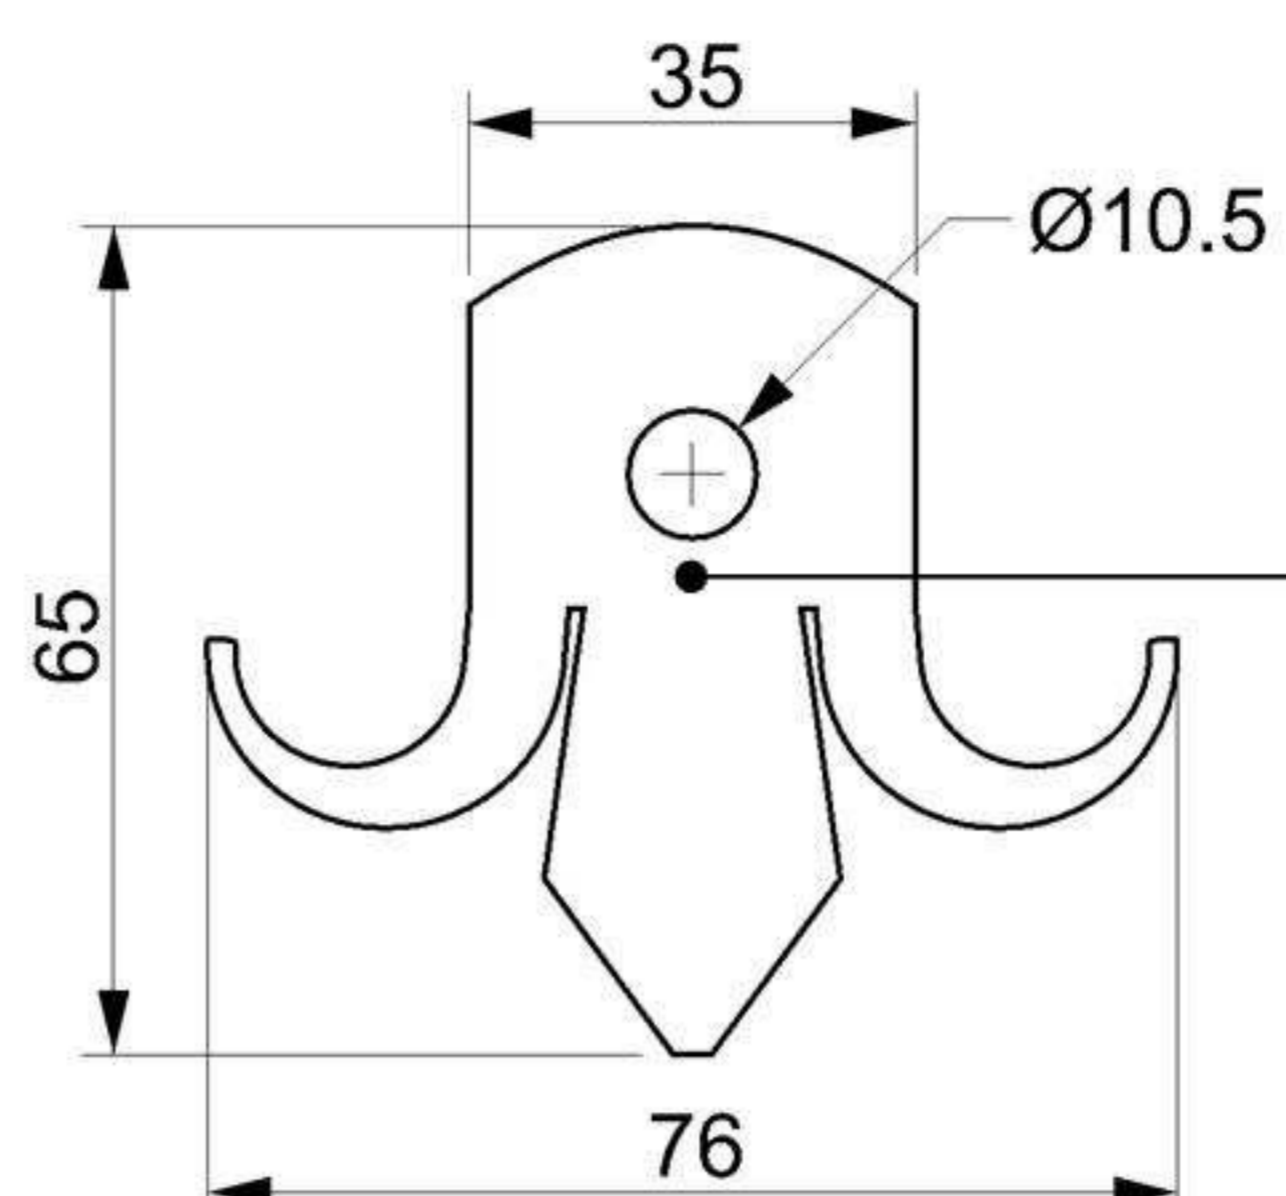

Art. 102-T01

Staffa per corrimano piano

Materiale: Ottone OT58

Finitura: Levigatura naturale

Art. 103-T02

Placca gancio per staffa corrimano

Art. 103-T03

Placca croce per staffa corrimano

Art. 103-T01

Placca tonda per staffa corrimano

Art. 103-T04

Placca ottagonale per corrimano