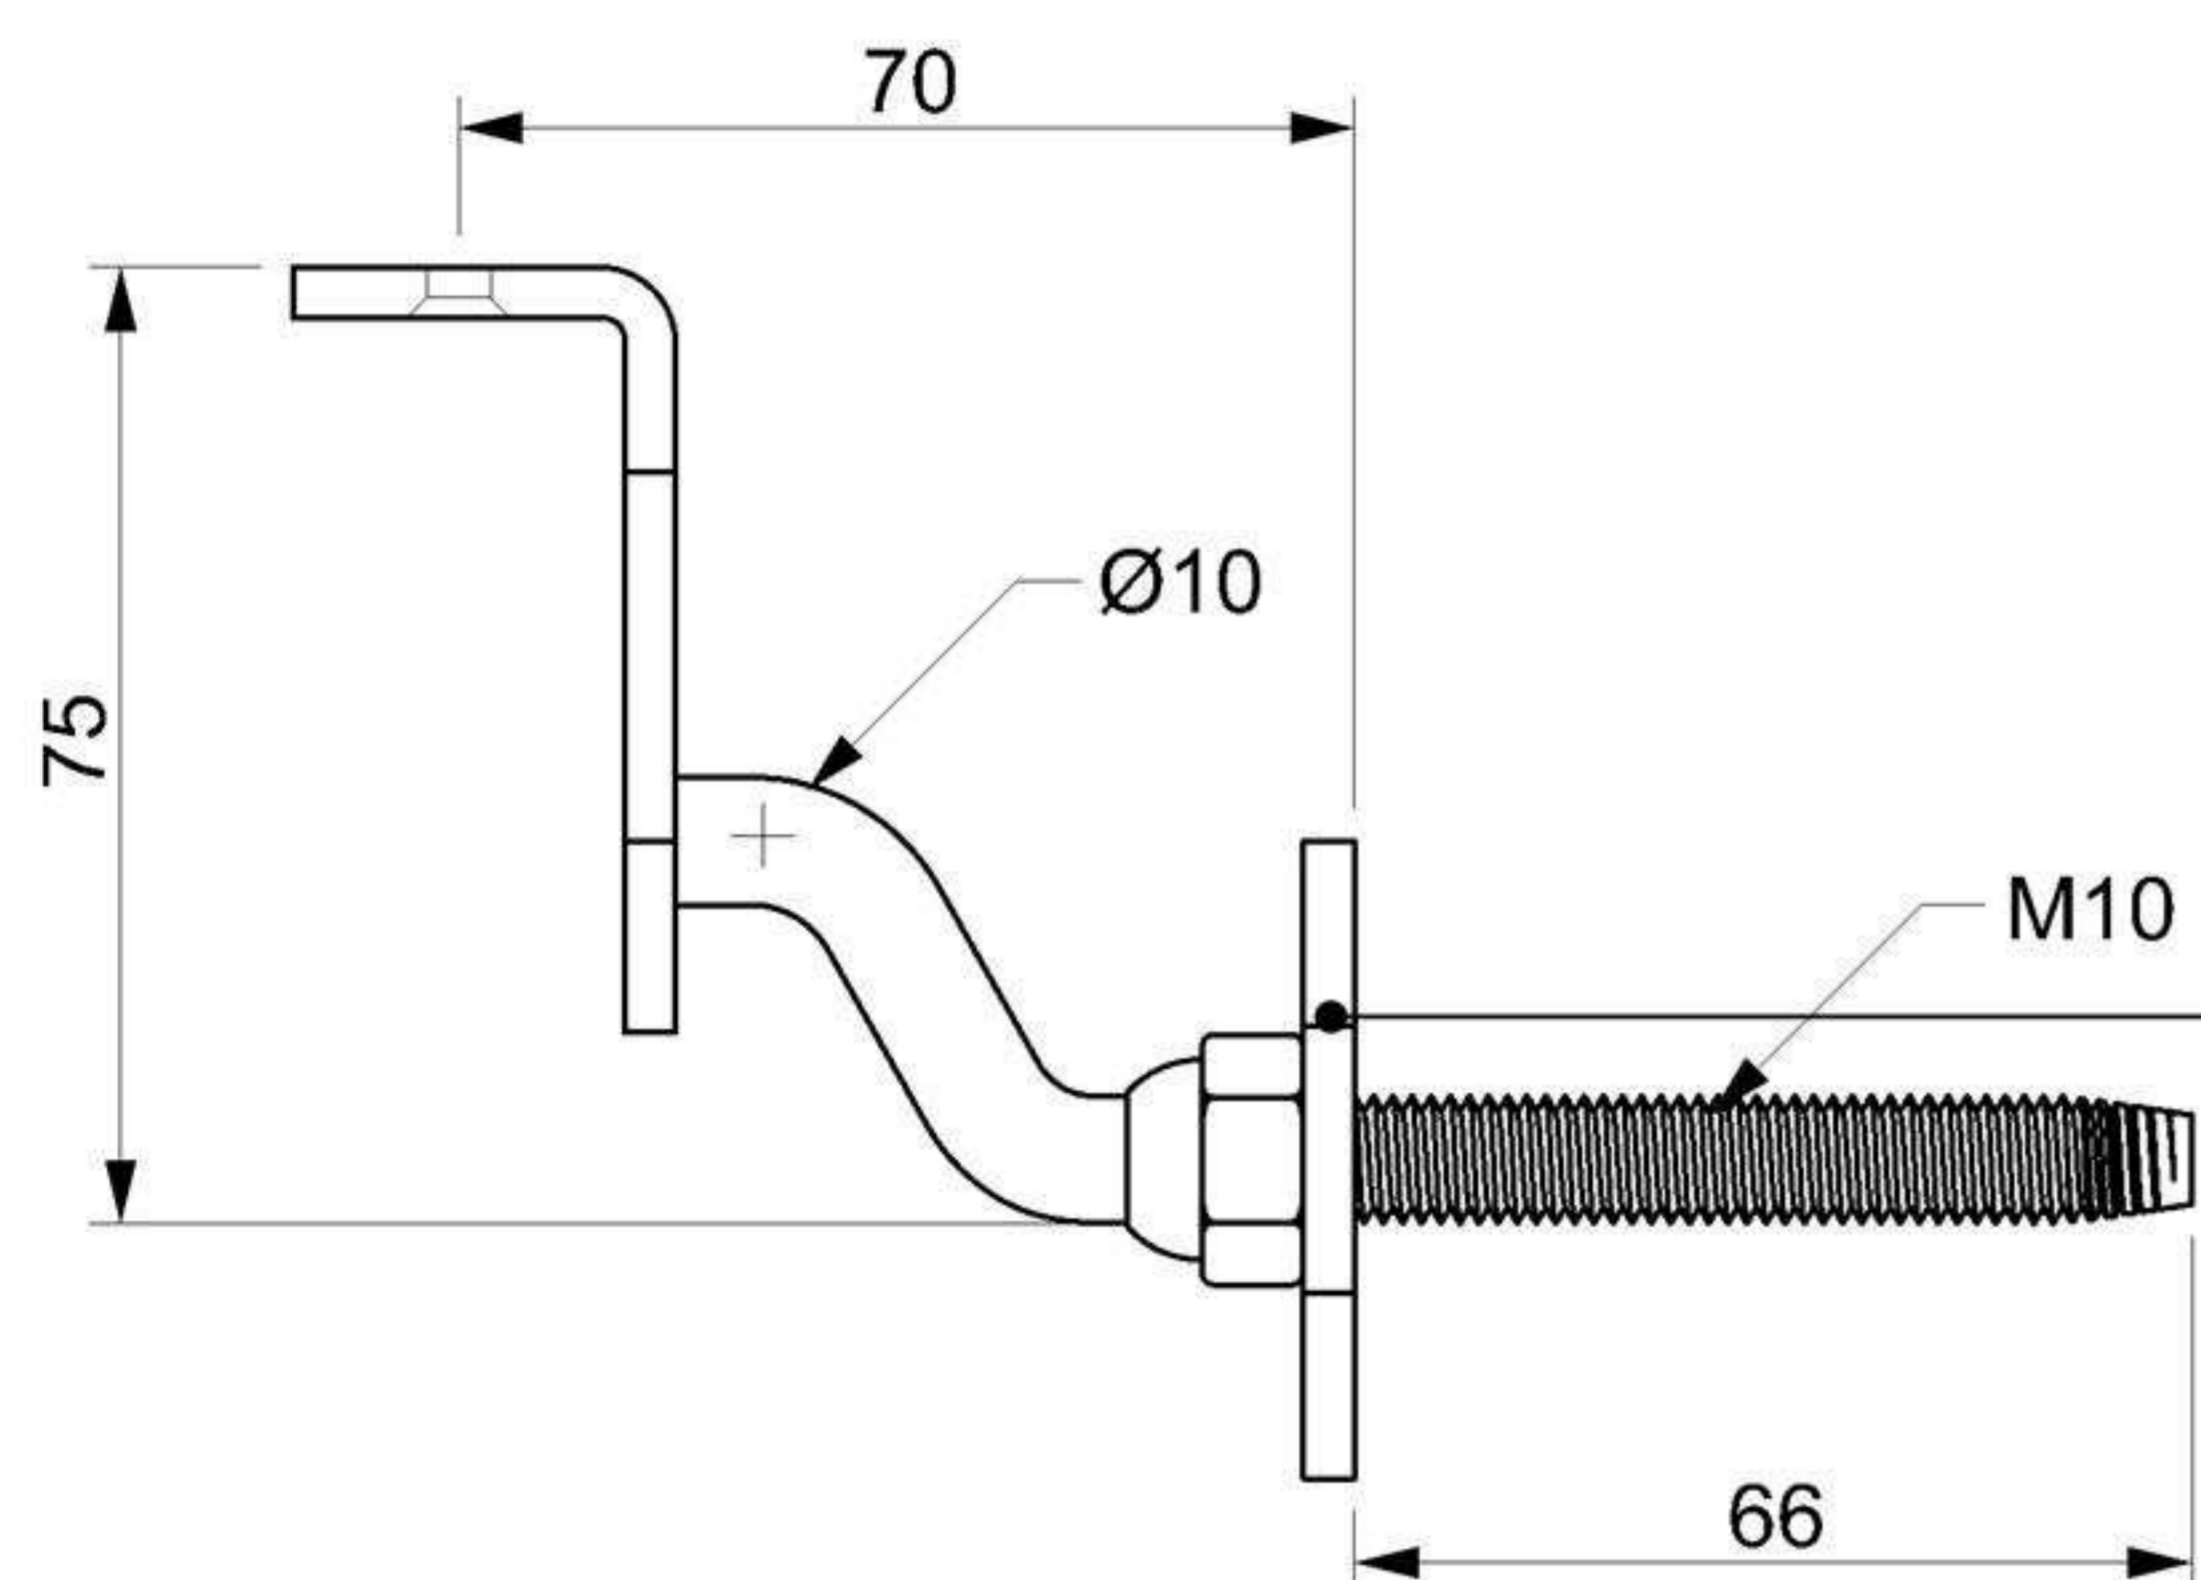

Art. 102-T01

Staffa per corrimano piano

Materiale: Ottone OT58

Finitura: Levigatura naturale

Art. 103-T02

Placca gancio per staffa corrimano

Art. 103-T03

Placca croce per staffa corrimano

Art. 103-T01

Placca tonda per staffa corrimano

Art. 103-T04

Placca ottagonale per corrimano