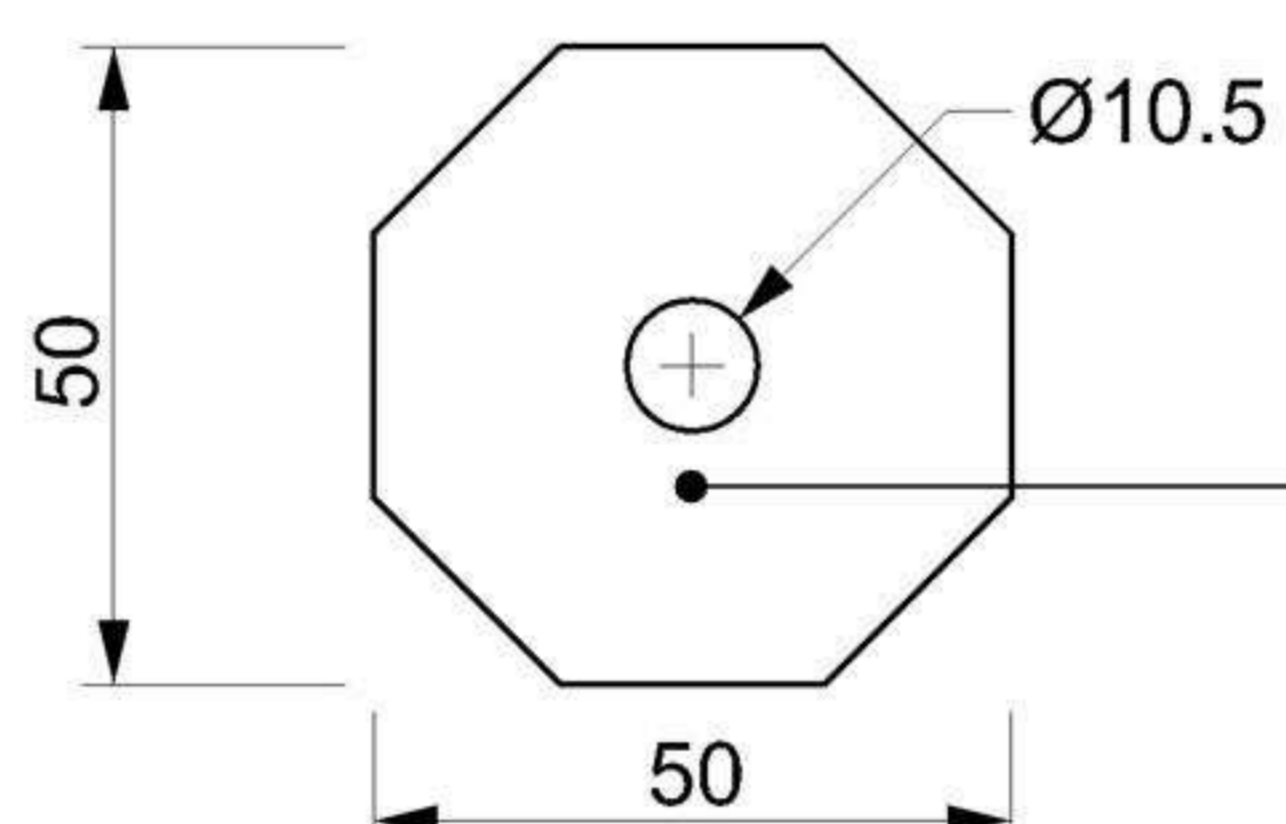

Art. 102-T01

Staffa per corrimano piano

Materiale: Ottone OT58

Finitura: Levigatura naturale

Art. 103-T02

Placca gancio per staffa corrimano

Art. 103-T03

Placca croce per staffa corrimano

Art. 103-T01

Placca tonda per staffa corrimano

Art. 103-T04

Placca ottagonale per corrimano