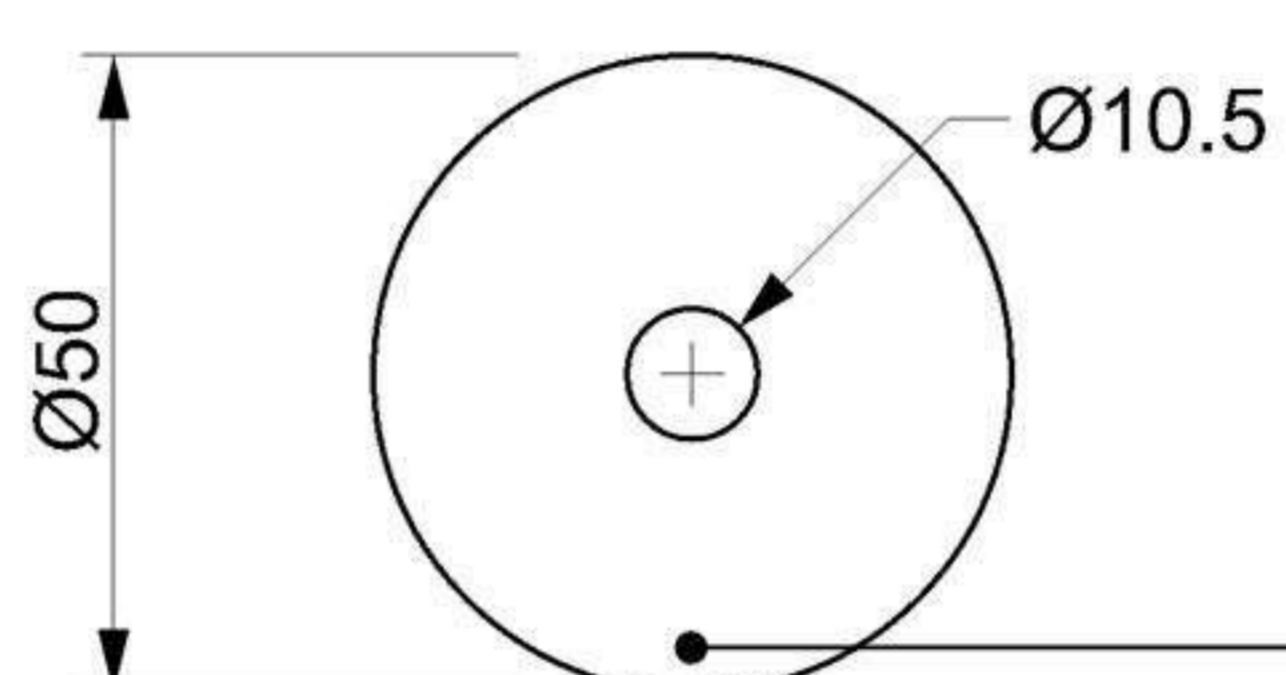

Art. 102-T01

Staffa per corrimano piano

Materiale: Ottone OT58

Finitura: Levigatura naturale

Art. 103-T02

Placca gancio per staffa corrimano

Art. 103-T03

Placca croce per staffa corrimano

Art. 103-T01

Placca tonda per staffa corrimano

Art. 103-T04

Placca ottagonale per corrimano