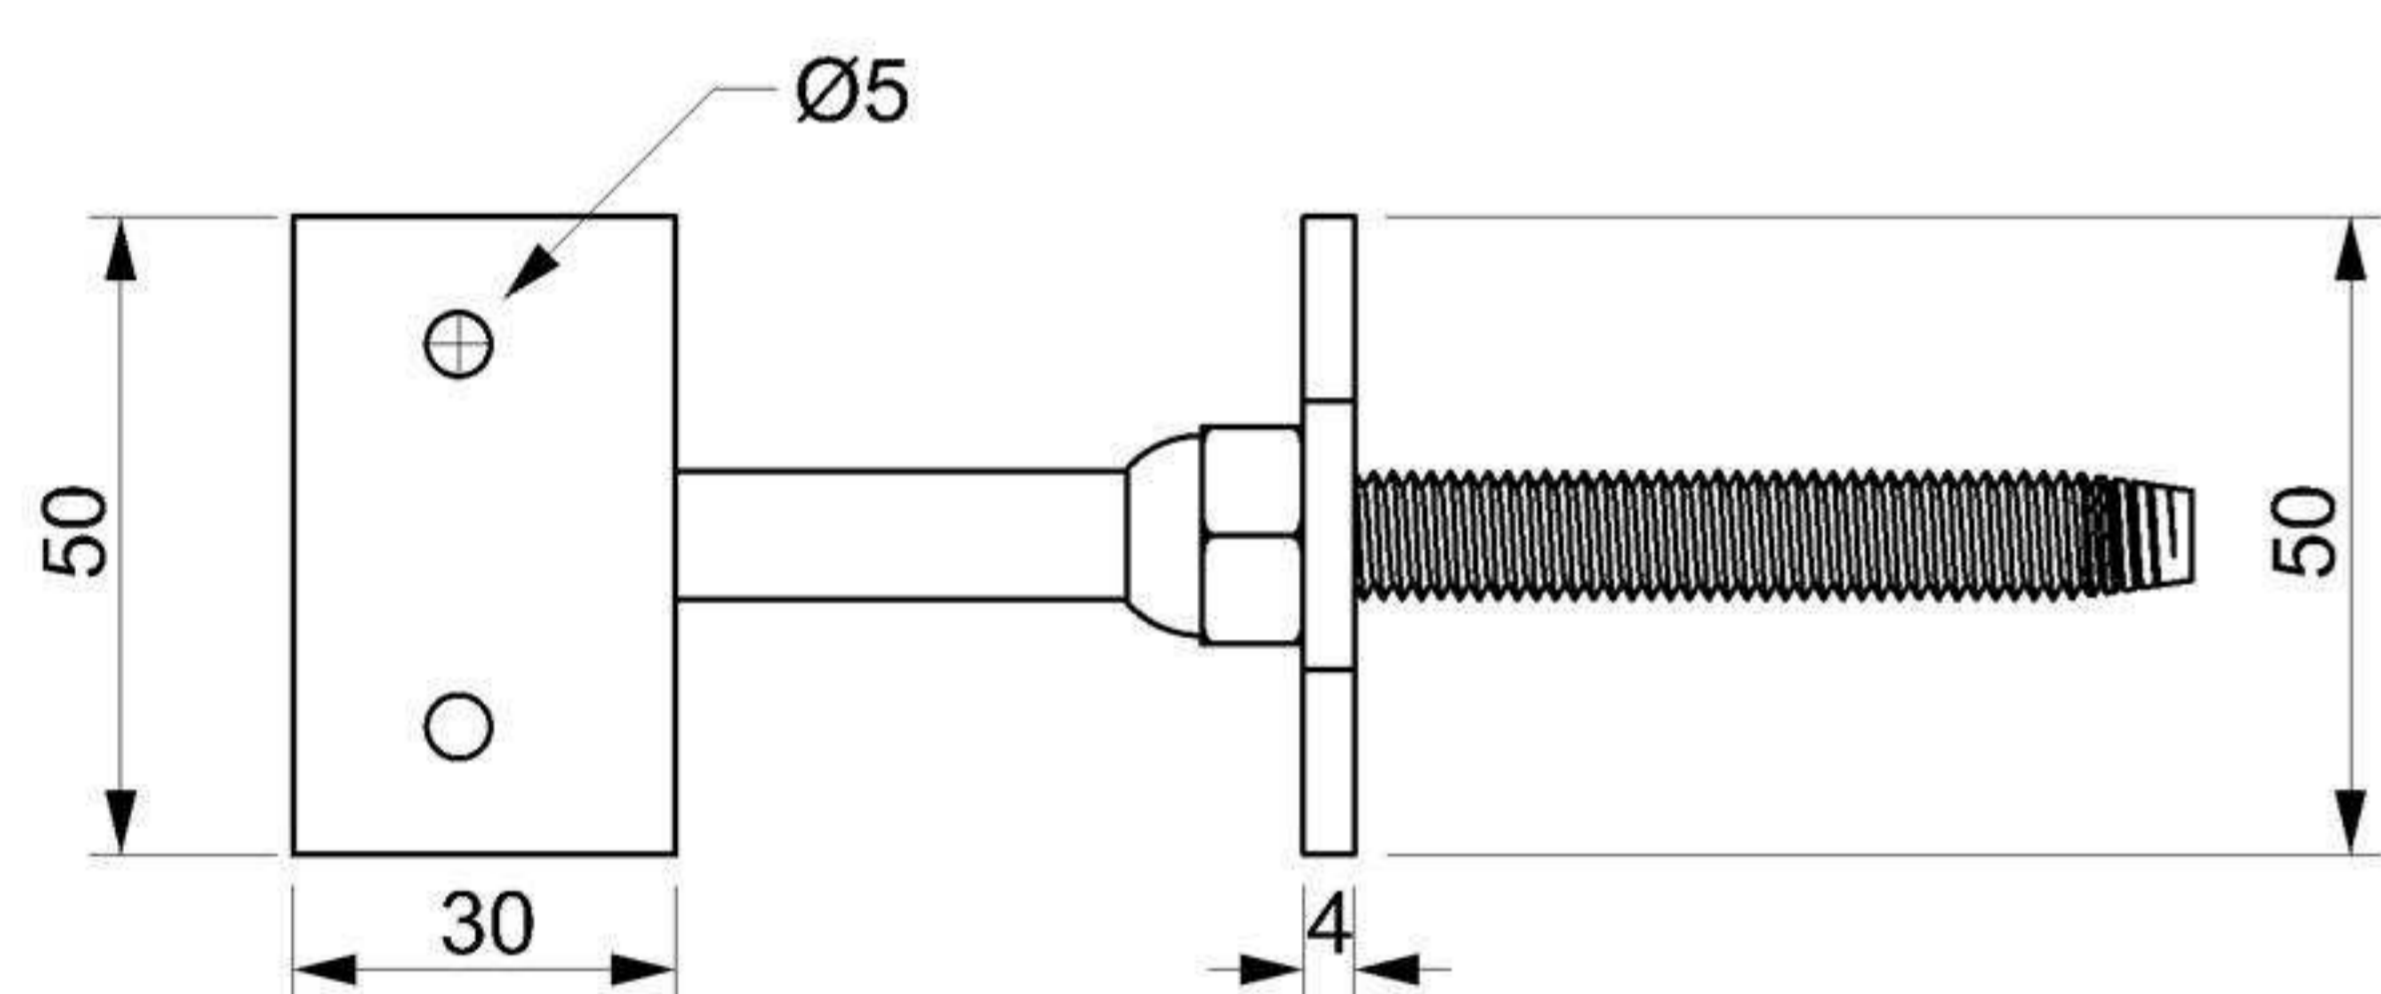

Art. 102-T01

Staffa per corrimano piano

Materiale: Ottone OT58

Finitura: Levigatura naturale

Art. 103-T02

Placca gancio per staffa corrimano

Art. 103-T03

Placca croce per staffa corrimano

Art. 103-T01

Placca tonda per staffa corrimano

Art. 103-T04

Placca ottagonale per corrimano